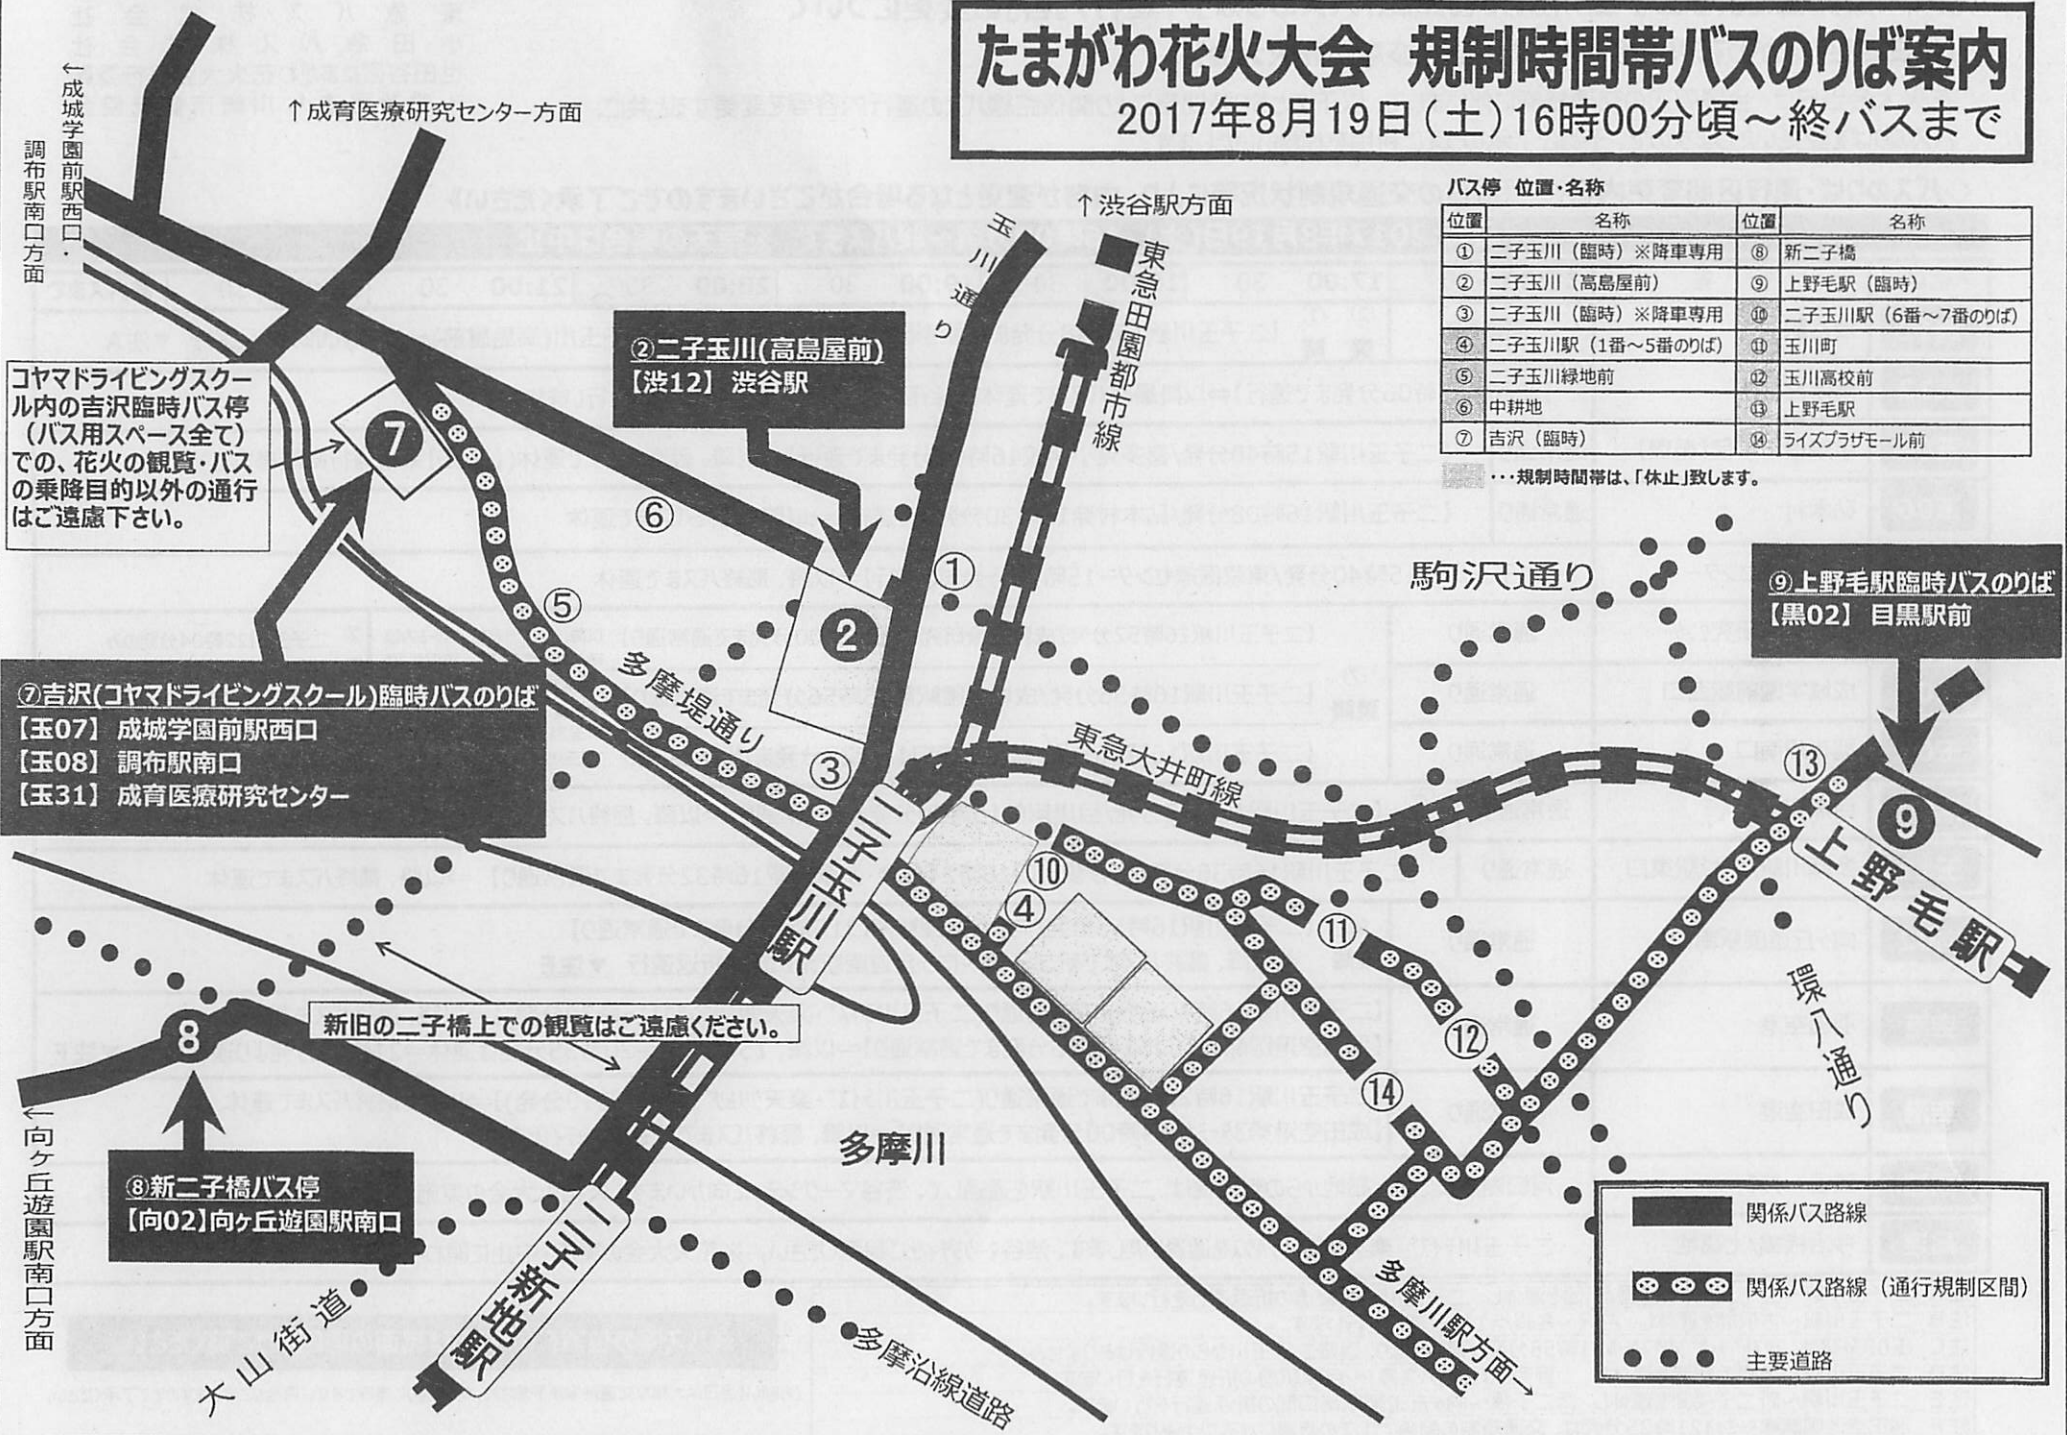

たまがわ花火大会 規制時間帯バスのりば案内

2017年8月19日(土)16時00分頃～終バスまで

バス停 位置・名称

位置	名称	位置	名称
①	二子玉川(臨時)※降車専用	⑧	新二子橋
②	二子玉川(高島屋前)	⑨	上野毛駅(臨時)
③	二子玉川(臨時)※降車専用	⑩	二子玉川駅(6番～7番のりば)
④	二子玉川駅(1番～5番のりば)	⑪	玉川町
⑤	二子玉川緑地前	⑫	玉川高校前
⑥	中耕地	⑬	上野毛駅
⑦	吉沢(臨時)	⑭	ライズプラザモール前

●●●規制時間帯は、「休止」致します。

←成城学園前駅西口
調布駅南口方面

↑成育医療研究センター方面

↑渋谷駅方面

コヤマドライビングスクール内の吉沢臨時バス停(バス用スペース全て)での、花火の観覧・バスの乗降目的以外の通行はご遠慮下さい。

⑦吉沢(コヤマドライビングスクール)臨時バスのりば
【玉07】成城学園前駅西口
【玉08】調布駅南口
【玉31】成育医療研究センター

新旧の二子橋上での観覧はご遠慮ください。

←向ヶ丘遊園駅南口方面

⑧新二子橋バス停
【向02】向ヶ丘遊園駅南口

⑨上野毛駅臨時バスのりば
【黒02】目黒駅前

関係バス路線
 関係バス路線(通行規制区間)
 主要道路

花火大会開催による二子玉川駅発着路線「バスのりば」・「運行内容」の変更について

【世田谷区たまがわ花火大会・川崎市制記念多摩川花火大会】

花火大会当日は、会場周辺の交通規制に伴いまして、以下のとおり時間帯により関係路線バスの運行内容等を変更すると共に、バスのりばを変更いたしますので、予めご了承承のうえご利用をお願いいたします。

＊バス停の位置(①～⑭)は裏面の地図よりご覧ください。

【お願い】当日は大幅な交通渋滞が予想され、時間通りに運行できない場合がございますのでご了承ください。